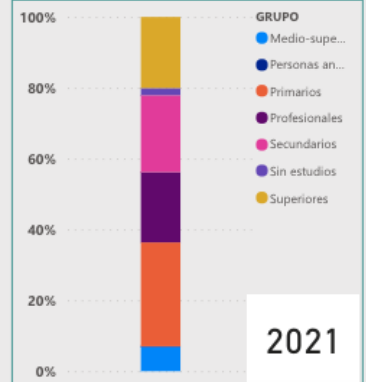

Unidades

%

2023

EDUCACIÓN Y TALENTO

Nivel de instrucción

HACEX

A. ESTRUCTURA SOCIO-...

B. ESTRUCTURA ECONÓMICO-EMPRESARIAL

C. INNOVACIÓN Y CONOCIMIENTO

D. TRANSICIÓN ECOLÓGICA Y ENERGÉTICA

1. Eskualdearen lehiakortasun profila: Lurralde baten lehiakortasun-profila osatzen duten dimentsioak ikusten dira, Naiderek garatutako eredu kontzeptual batean oinarrituta.